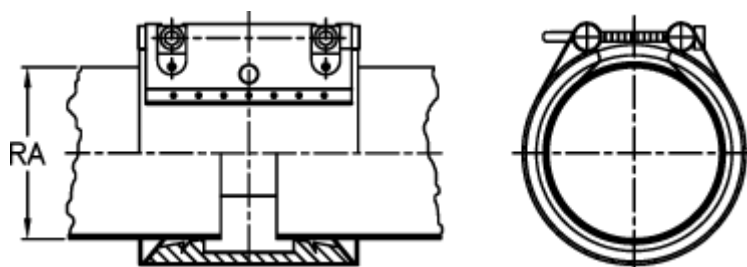

Varenummer: 025838420191
Beskrivelse: Norma Connect Kobling
FLEX E W2 Ø=191,0 NBR, 13,7 bar

Mål

Note = Kontakt os for yderligere informationer.

RA = 191.0